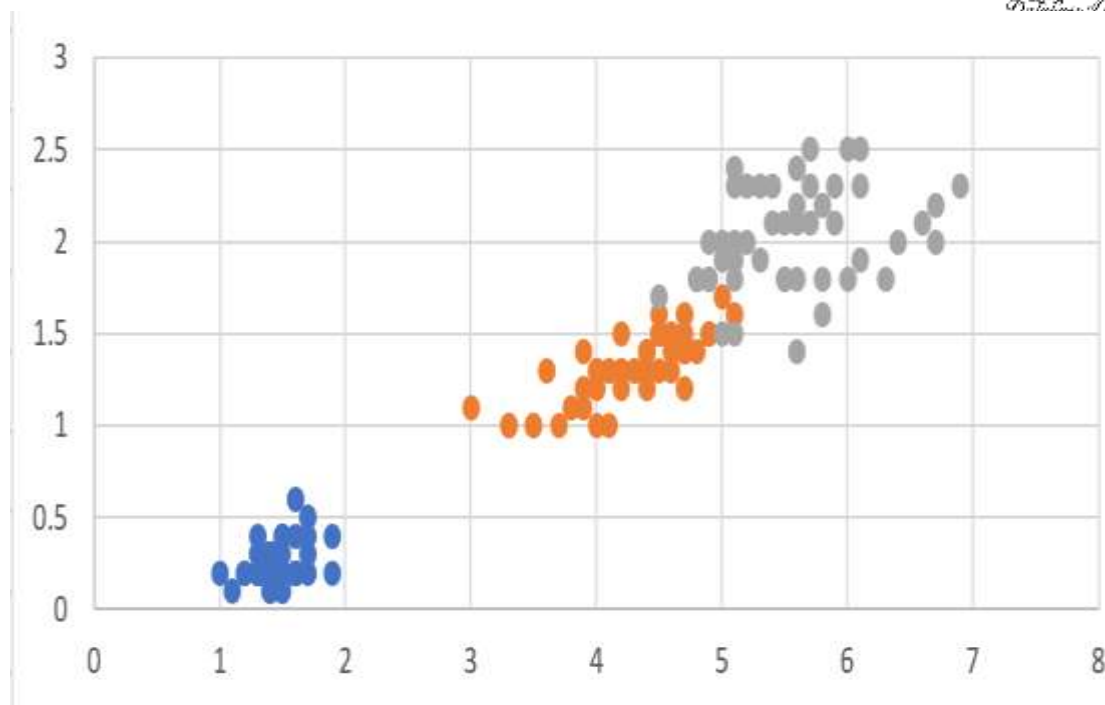

外花被片 (Sepal) の長さ
内花被片 (Petal) の長さ
種類

特徴量

ラベル

◆ 3種のアヤメの**外花被**、**内花被片**を計測

◆ 種類も記録

setosa

versicolor

virginica

◆ データ数は 50×3

作成者 : Ronald Fisher

作成年 : 1936

Iris データセットの散布図

アヤメ属 (Iris)

縦軸
..
内花被片の幅

横軸：内花被片の長さ

次の **3種類** の分類済みのデータ
setosa
versicolor
virginica

Iris データセットと配列 (アレイ)

Iris データセット

sepal_length	sepal_width	petal_length	petal_width	species
5.1	3.5	1.4	0.2	setosa
4.9	3	1.4	0.2	setosa
4.7	3.2	1.3	0.2	setosa
4.6	3.1	1.5	0.2	setosa
5	3.6	1.4	0.2	setosa
5.4	3.9	1.7	0.4	setosa
4.6	3.4	1.4	0.3	setosa
5	3.4	1.5	0.2	setosa
4.4	2.9	1.4	0.2	setosa